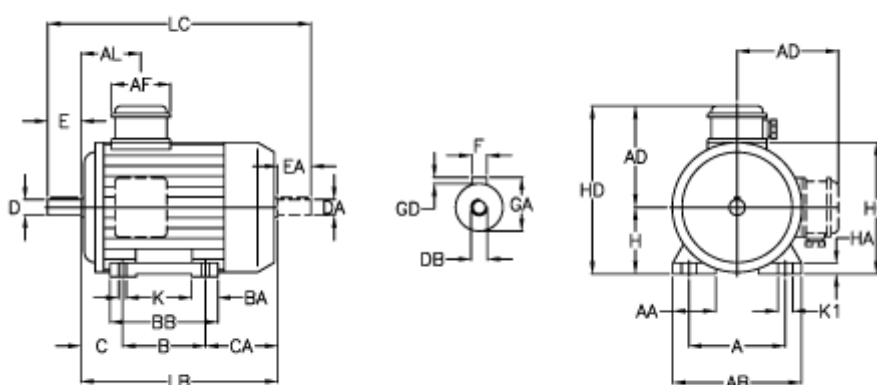

Varenummer: 250372120021
 Beskrivelse: ICME asynkronmotor T63Bx2 0,37KW
 2800 o/min 3x230/400 V B3

Mål

A = 100	BA = 26	EA = 23	K = 7
A/F = 70	BB H7 = 105	F = 4	K1 = 12
AA = 26	C = 40	GA = 12.5	L = 211
AB = 126	CA = 72	GD = 4	LB = 191
AC = 124	D = 11	H = 63	LC = 238
AD = 98	DA = 11	HA = 10	
AL = 66	DB = M4	HC = 126	
B = 80	E = 23	HD = 161	